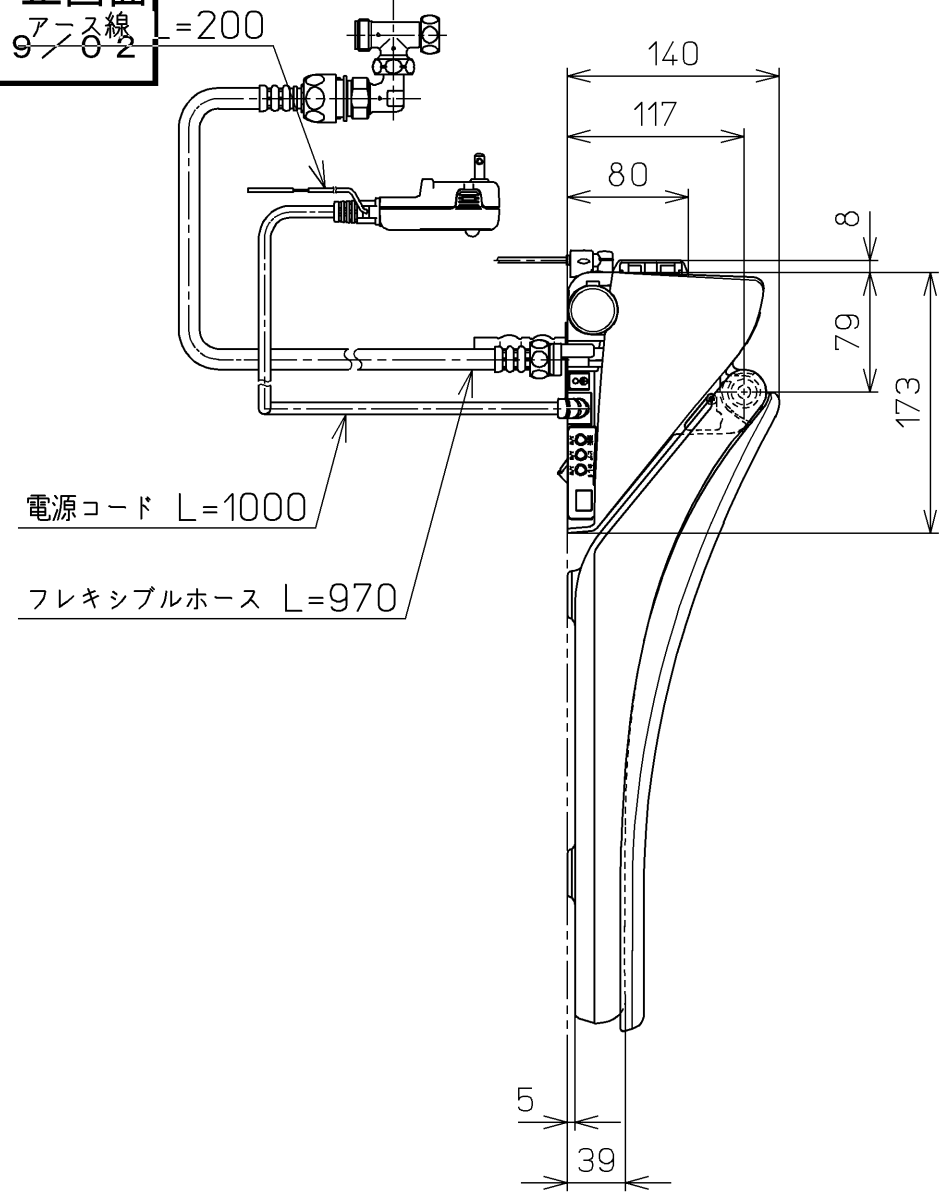

生産中止図面

2009/02

ねじ長 φ4×30(3本)

<特殊内容>

1. 連立トイレ対応リモコン相互干渉防止タイプ4

*定格 : AC100V-1282W 50/60Hz

TOTO			単位 mm	名称 洗淨乾燥脱臭暖房便座
製図 岩田	検図 鈴木 江上	日付 07-12-27	尺度 1 : 5	品番 TCF4350AMV4
備考				図番 TCF4350AMV4_A0101