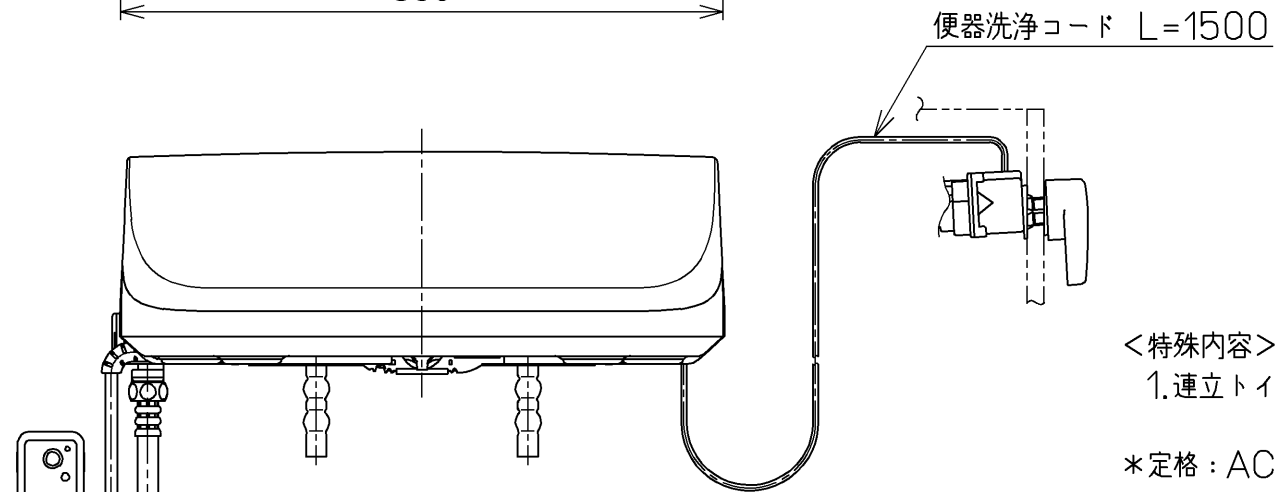

生産中止図面

2009/02

ねじ長 φ4×30(3本)

<特殊内容>

1. 連立トイレ対応リモコン相互干渉防止タイプ4

*定格 : AC100V-1282W 50/60Hz

TOTO			単位 mm	名称 洗淨乾燥脱臭暖房便座
製図 岩田	検図 鈴木 江上	日付 07-12-27	尺度 1 : 5	品番 TCF4350AMV4
備考				図番 TCF4350AMV4_A0101