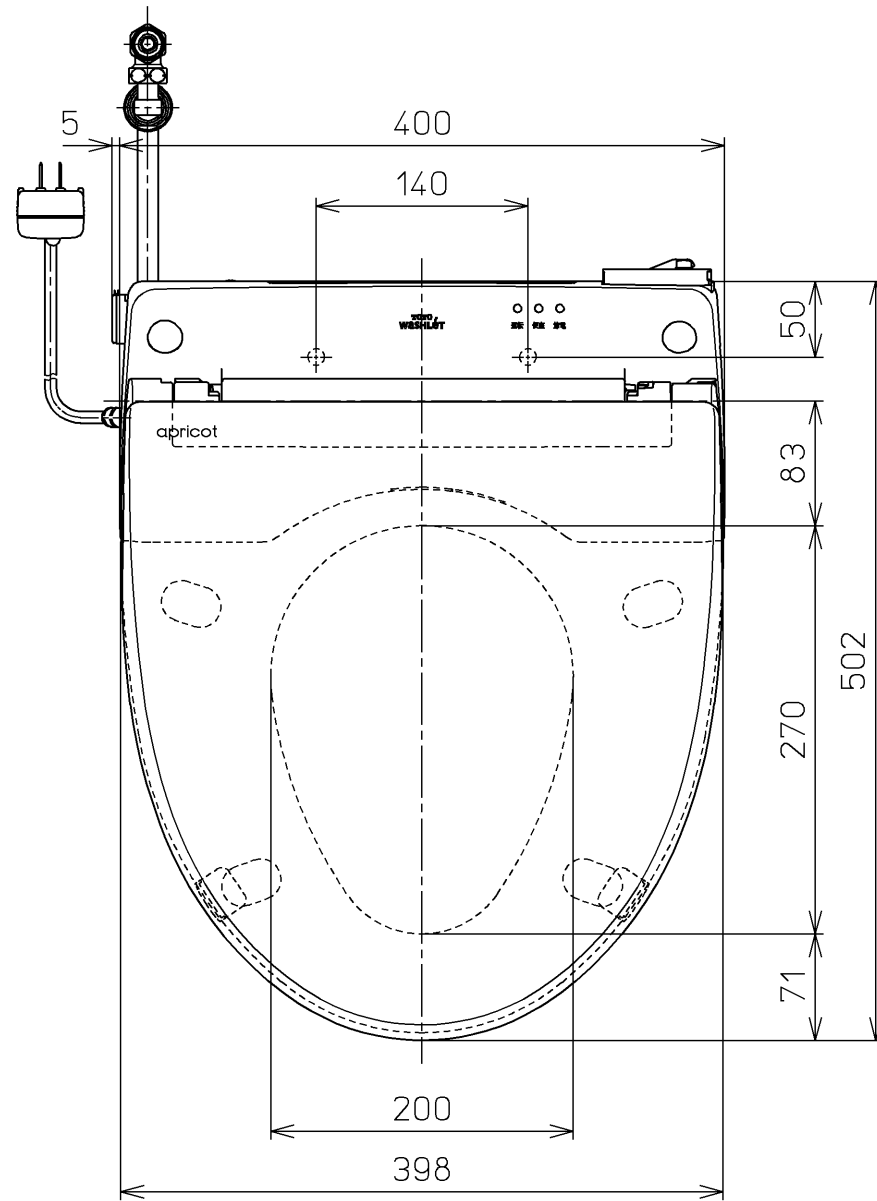

生産中止図面

2009/02

ねじ長 φ4×30(3本)

<特殊内容>

1. 連立トイレ対応リモコン相互干渉防止タイプ4

*定格 : AC100V-1282W 50/60Hz

TOTO			単位 mm	名称 洗淨乾燥脱臭暖房便座
製図 岩田	検図 鈴木 江上	日付 07-12-27	尺度 1 : 5	品番 TCF4350AMV4
備考				図番 TCF4350AMV4_A0101