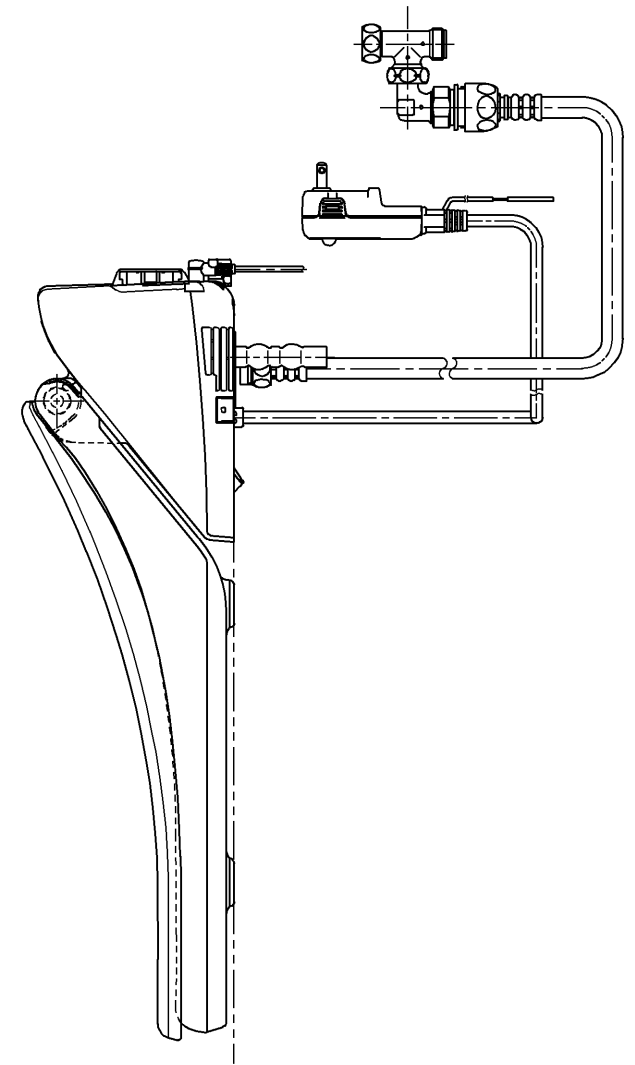

生産中止図面

2009/02

ねじ長 φ4×30(3本)

<特殊内容>

1. 連立トイレ対応リモコン相互干渉防止タイプ4

*定格 : AC100V-1282W 50/60Hz

TOTO			単位 mm	名称 洗淨乾燥脱臭暖房便座
製図 岩田	検図 鈴木 江上	日付 07-12-27	尺度 1 : 5	品番 TCF4350AMV4
備考				図番 TCF4350AMV4_A0101