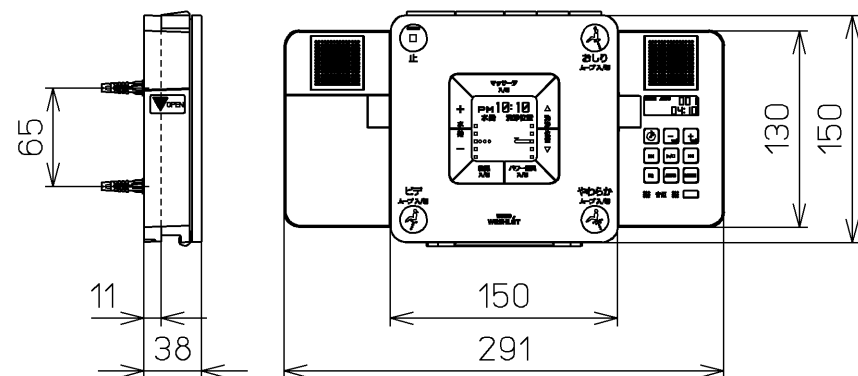

生産中止図面

2009/02

ねじ長 φ4×30(3本)

<特殊内容>

1. 連立トイレ対応リモコン相互干渉防止タイプ4

*定格 : AC100V-1282W 50/60Hz

TOTO			単位 mm	名称 洗淨乾燥脱臭暖房便座
製図 岩田	検図 鈴木 江上	日付 07-12-27	尺度 1 : 5	品番 TCF4350AMV4
備考				図番 TCF4350AMV4_A0101